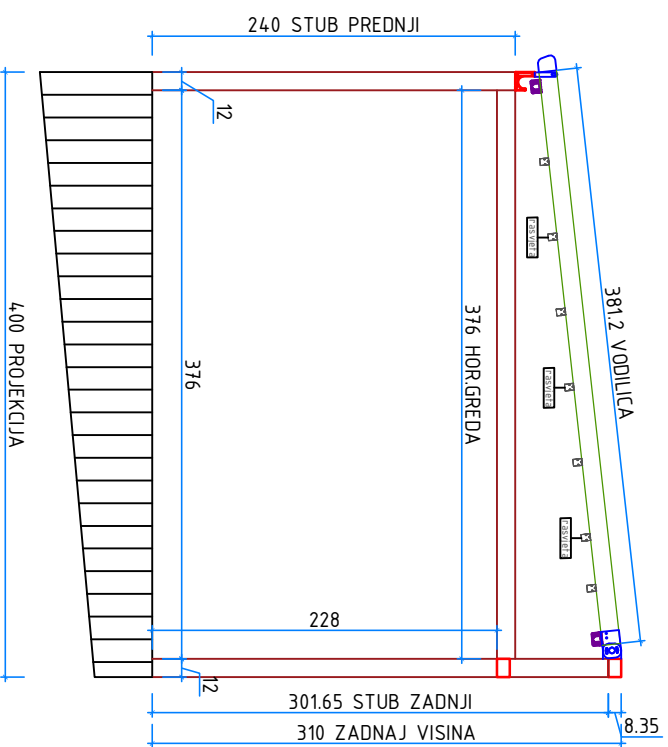

Lemiko Impex doo

potrebno 6 tabli rešme dužine 93,5cm
okapnica 2x315cm + "F" lajsna od 6m

IZRADIO: Amer Grabus, bachelor građ.

PRESJEK 1-1; LIM

05.12.2017

M=1:50