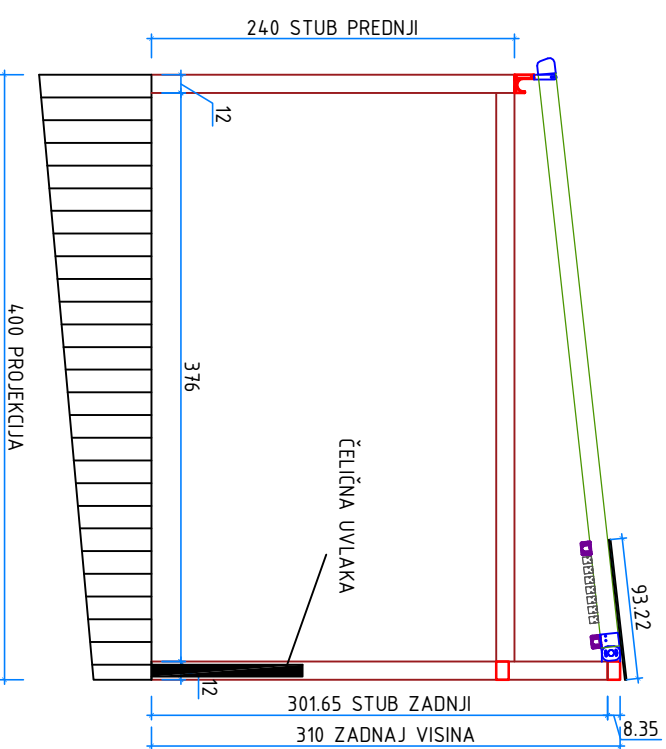

Lemiko Impex doo

potrebno 6 tabli rešme dužine 93,5cm
okapnica 2x315cm + "F" lajsna od 6m

IZRADIO: Amer Grabus, bachelor građ.

PRESJEK 1-1; LIM

05.12.2017

M=1:50